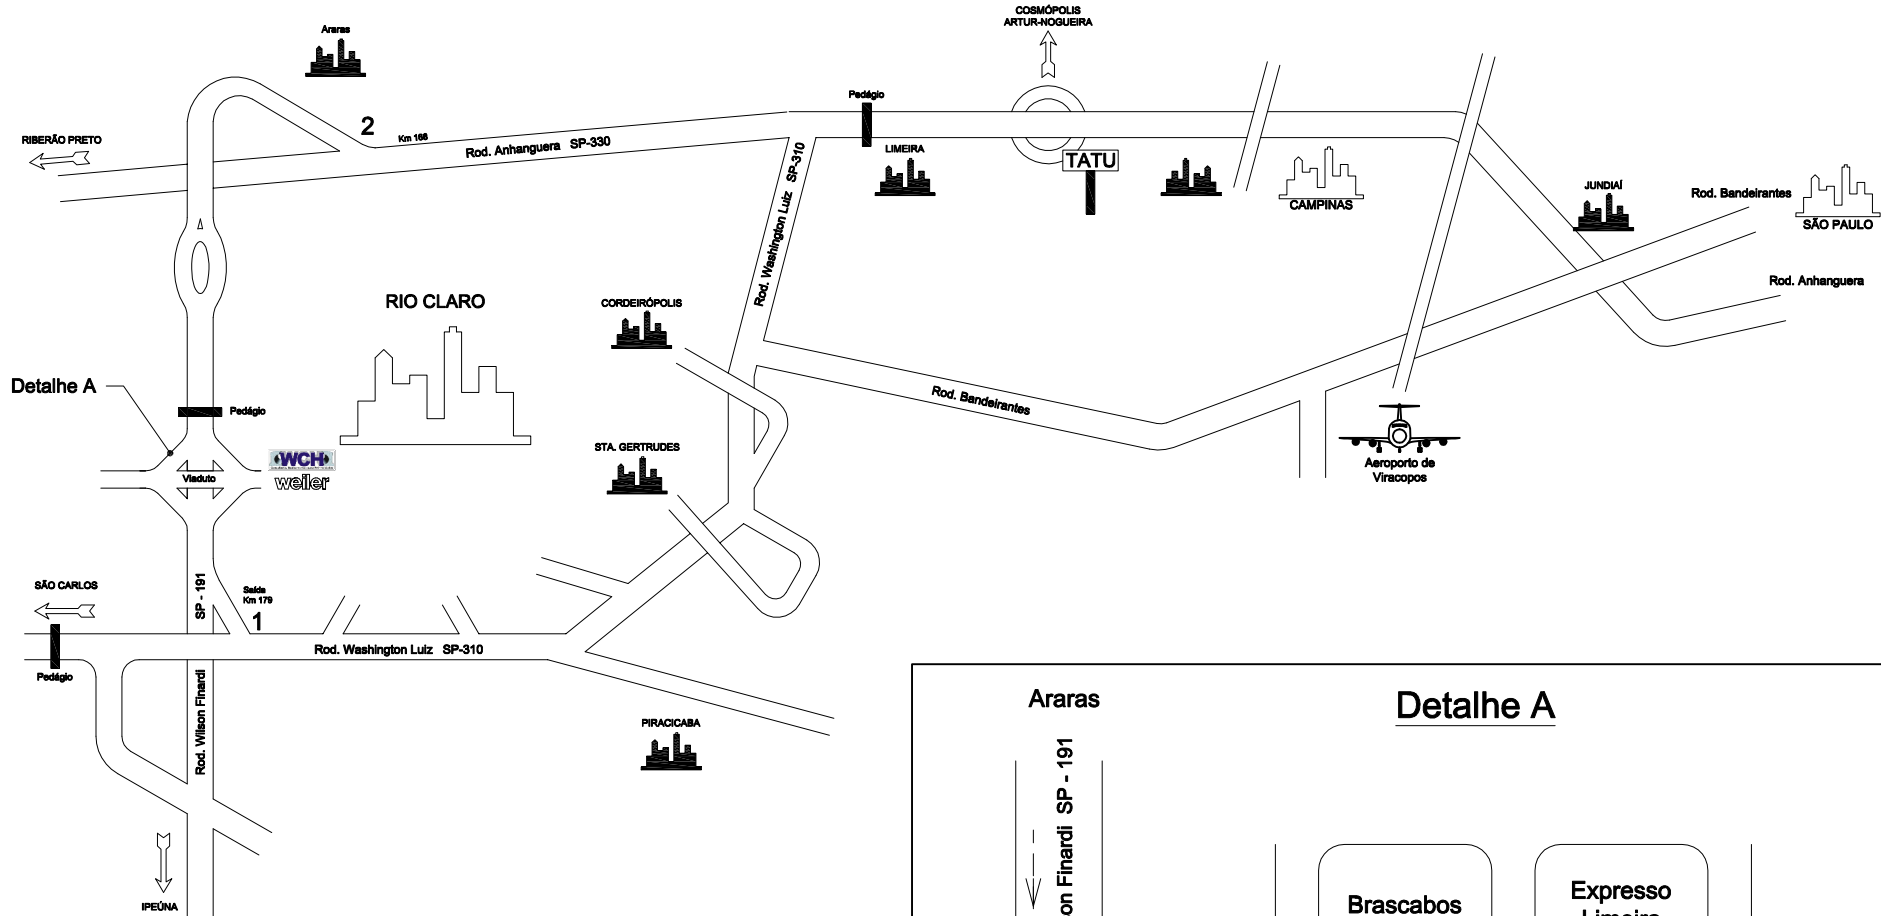

# MAPA DE LOCALIZAÇÃO

Entrada 1 - Rod. Wilson Finardi SP-191 (Saída Km 179)  
 Entrada 2 - Rod. Wilson Finardi SP-191 (Anhanguera - Km 168)

**WEILER - C. Holzberger Industrial Ltda.**  
 Rua Alfa, nº 400 - Distrito Industrial  
 CEP: 1505-620 Rio Claro - SP  
 Tel.: 19 3522-5903 / 3522-5904  
 Fax.: 19 3522-5905